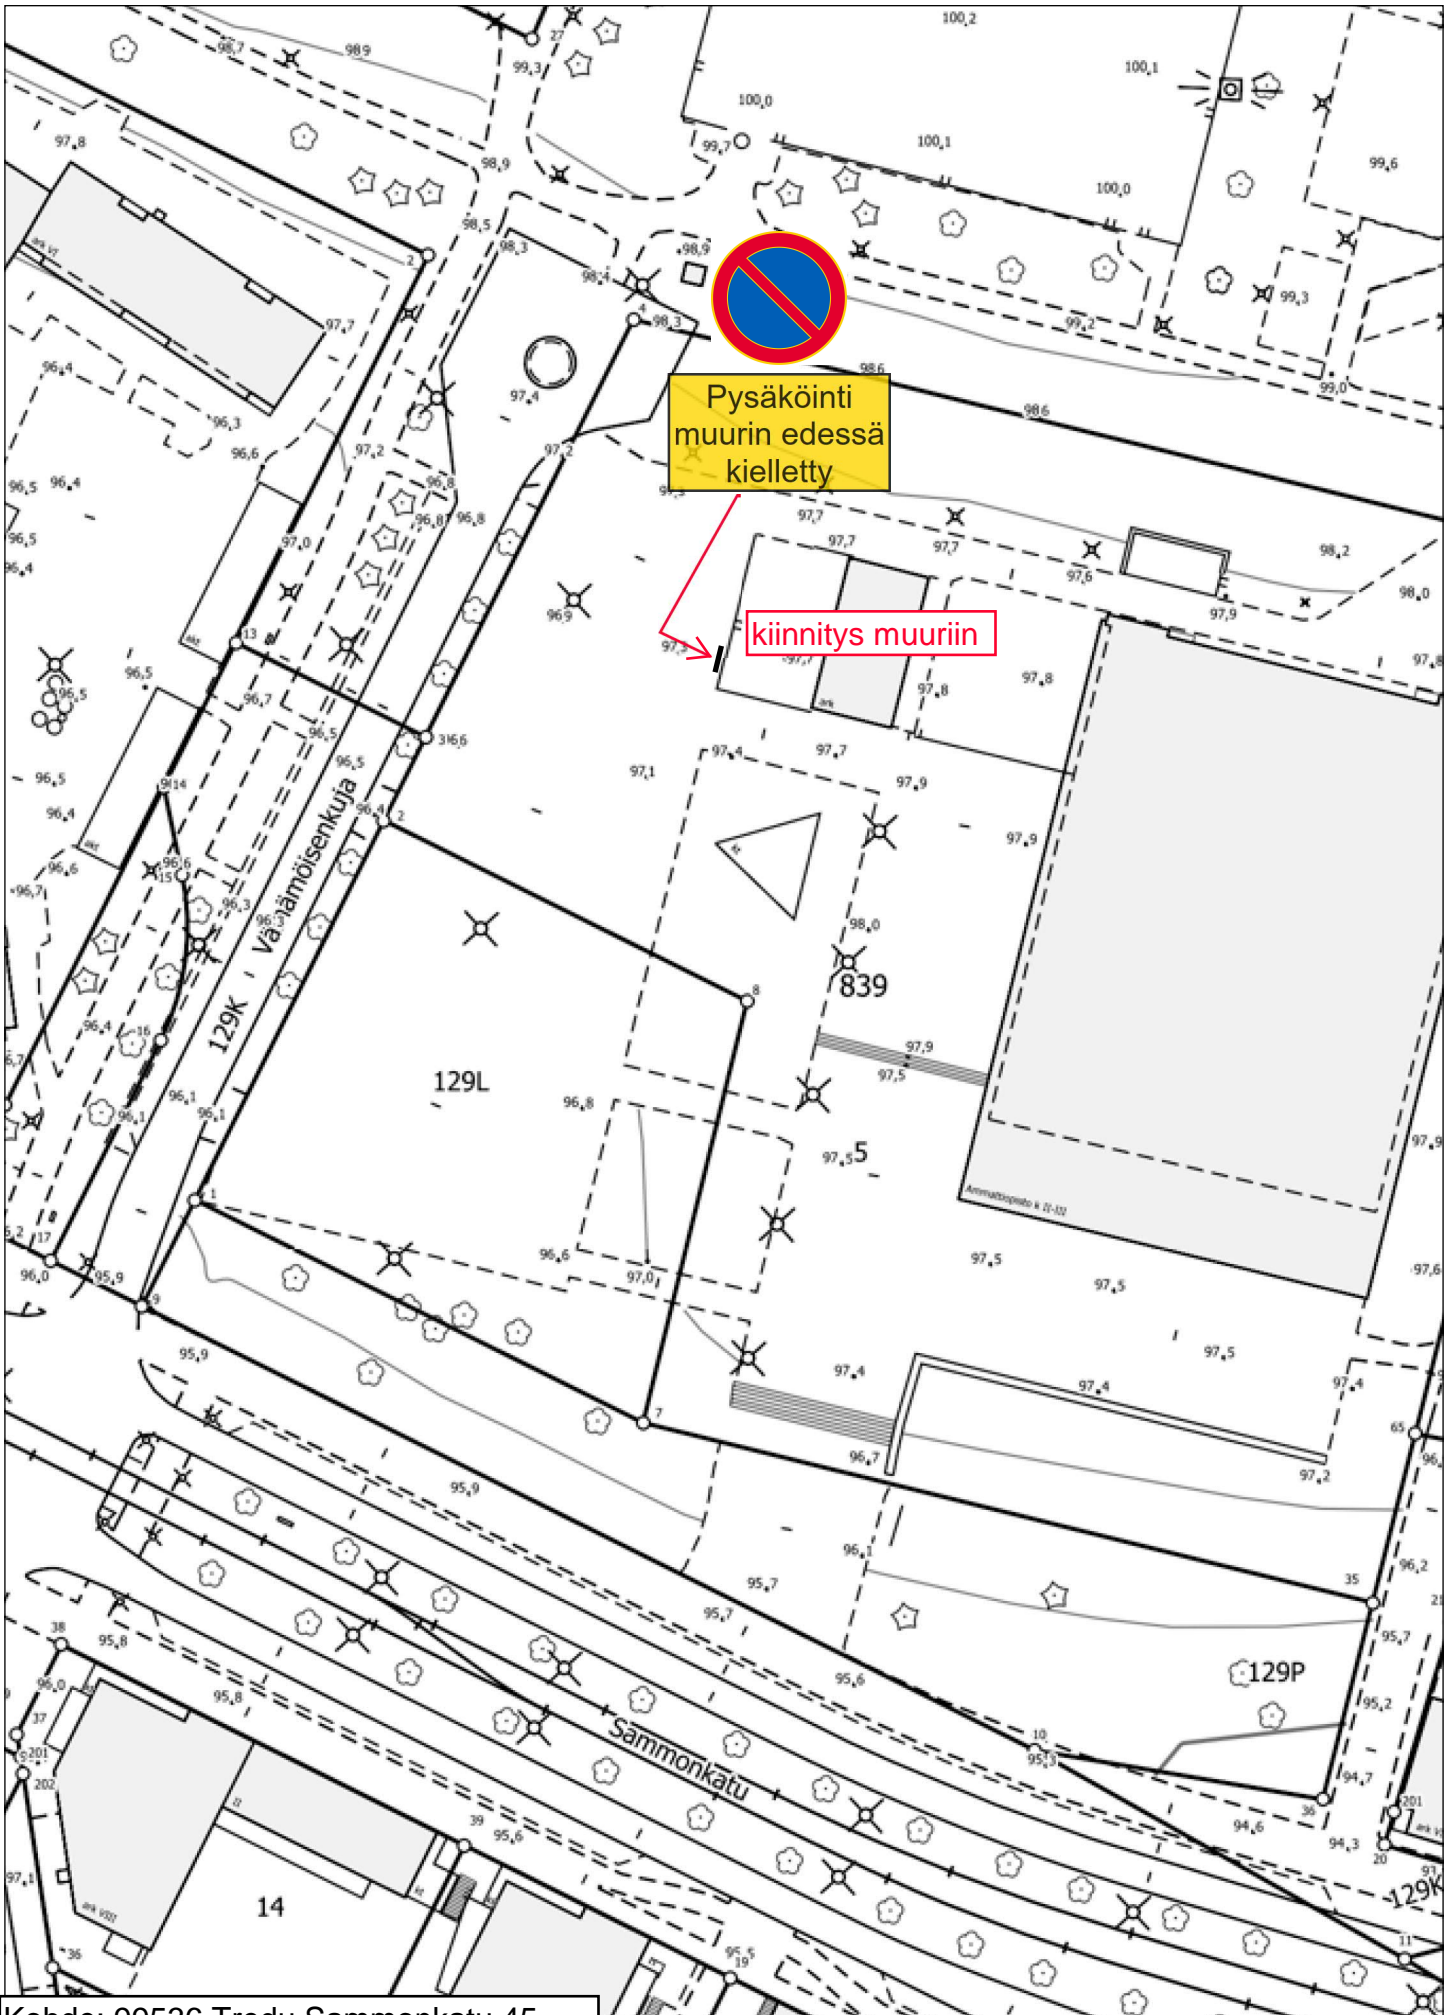

Pysäköinti
muurin edessä
kielletty

kiinnitys muuriin

Kohde: 99536 Tredu Sammonkatu 45
Pysäköintikiellon ja lisäkilven lisäys